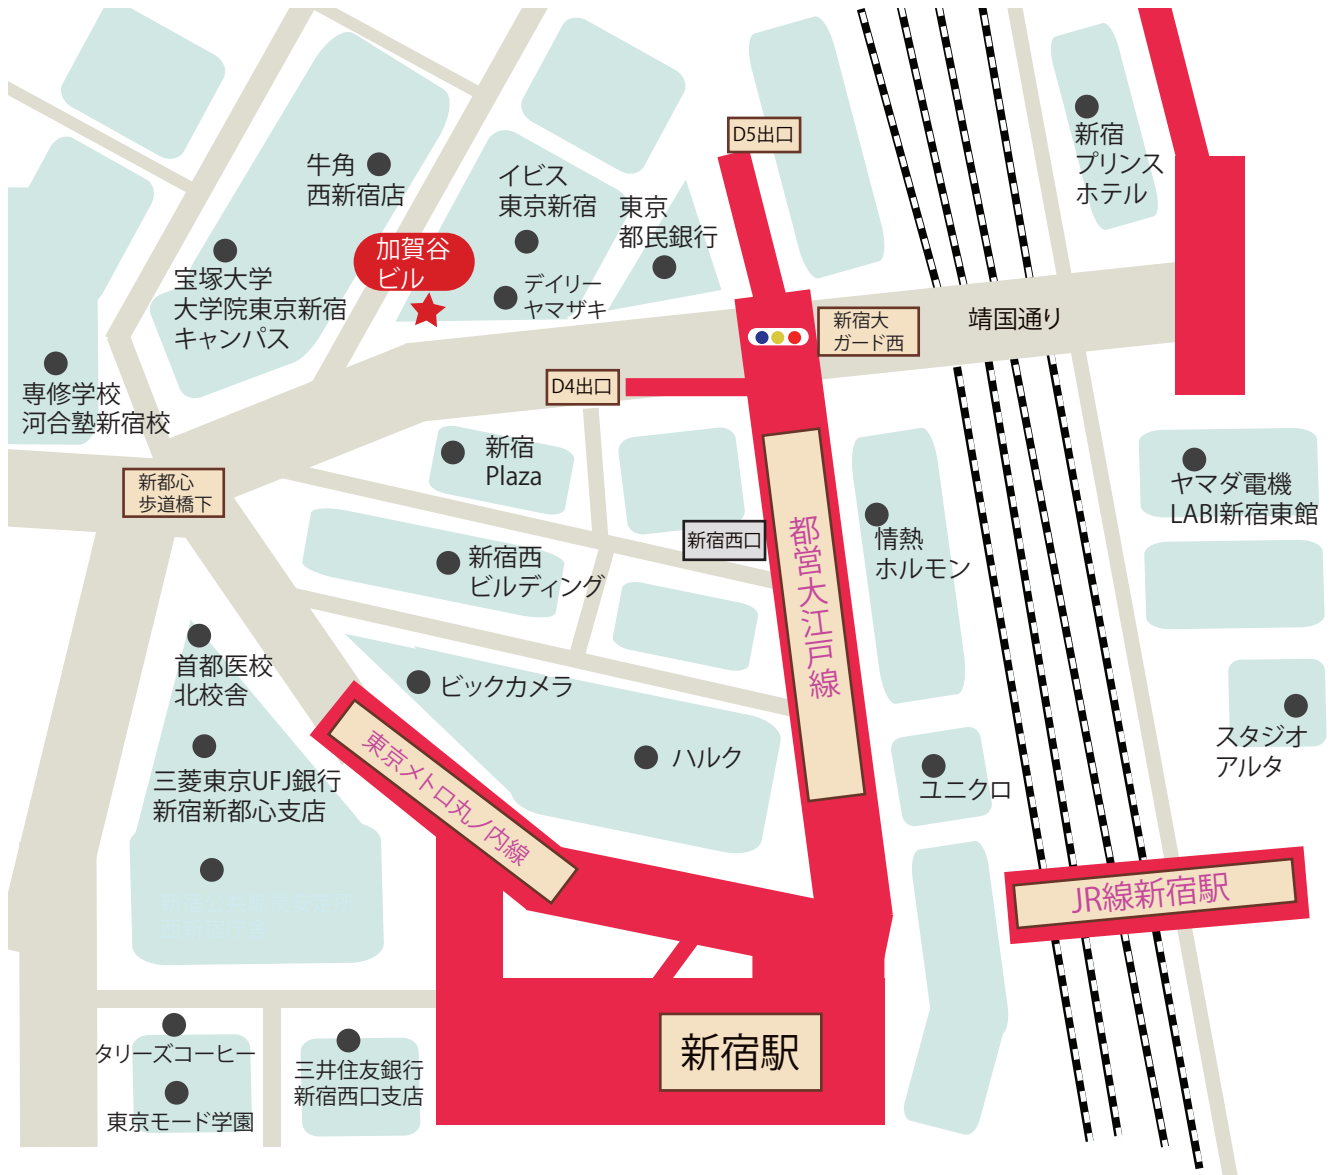

株式会社ジージー 東京支店アクセス

東京支店マップ

〒160-0023

東京都新宿区西新宿7-10-7

加賀谷ビル 7F

TEL : 0120-963-815

東京直通 : 03-6908-7120

- 東京メトロ丸ノ内線・都営大江戸線 「新宿駅」 徒歩4分
- 西武新宿駅 徒歩5分
- 都庁前駅 徒歩8分
- 大久保駅 徒歩10分